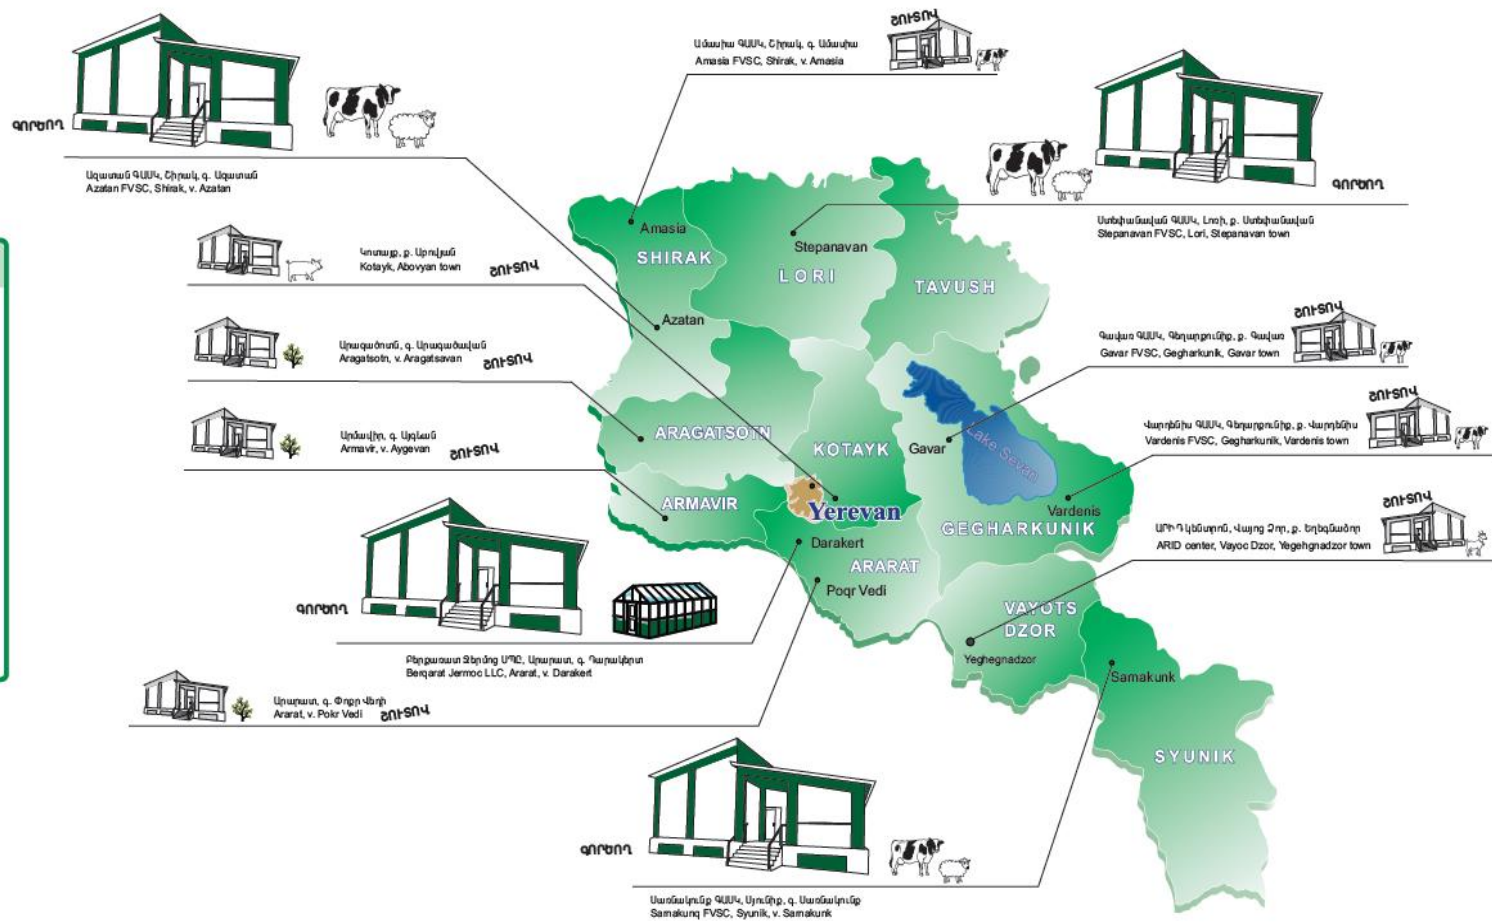

ԳՅՈՒՂԱՏՆՏԵՍԱԿԱՆ ԵՆ ԱՆԱՏՆԱԲՈՒԺԱԿԱՆ ՄՊԱՍԱՐԿՄԱՆ ԿԵՆՏՐՈՆՆԵՐԸ

ՔԱՐԴ-ն առաջարկում է

- ✓ ԱՊԻՂ կենտրոն, Եղեգնաձոր, Վայոց Ձոր
  Լաբին Բարսյան
  Ֆեռ. 091 31-83-60
- ✓ Ատոնկունք ՊԱԿ, Այրմիք, գ. Ատոնկունք
  Սուրեն Վարդանյան
  Ֆեռ. 093 97-73-58
- ✓ Ազատան ՊԱԿ, Շիրակ, գ. Ազատան
  Վարդան Պապույան
  Ֆեռ. 093 32-68-32
- ✓ Ատեփանավան ՊԱԿ, Լոռի, ք. Ատեփանավան
  Բաղդաս Տաթևյան
  Ֆեռ. 095 50-50-20
- ✓ Գավառ ՊԱԿ, Գեղարքունիք, ք. Գավառ
  Սյունի Սարգսյան
  Ֆեռ. 094 56-09-10
- ✓ Վարդենիզ ՊԱԿ, Գեղարքունիք, ք. Վարդենիզ
  Արմեն Վոլոժնինսկի
  Ֆեռ. 093 66-68-95